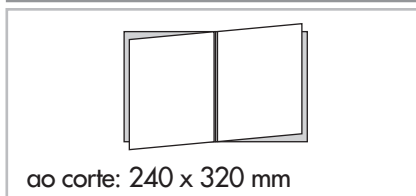

tabela de publicidade 2008

Instalação profissional
ESPAÇOS | EDIFÍCIOS | EMPRESAS

contracapa

versos de capa

1 página

página dupla

1/2 página

1/3 página

rodapé

notas

Todas as dimensões são largura X altura.
 Localização garantida: +20%
 Encartes disponíveis com orçamento.
 Descontos de quantidade possíveis.
 para campanhas combinadas
 com outras publicações.
 Qualquer questão consulte-nos.