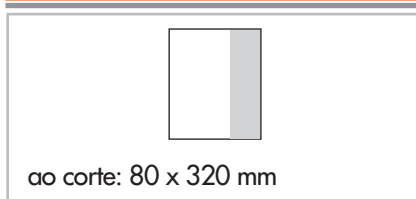

tabela de publicidade 2008

Instalação profissional
ESPAÇOS | EDIFÍCIOS | EMPRESAS

contracapa

versos de capa

1 página

página dupla

1/2 página

1/3 página

rodapé

notas

Todas as dimensões são largura X altura.
 Localização garantida: +20%
 Encartes disponíveis com orçamento.
 Descontos de quantidade possíveis.
 para campanhas combinadas
 com outras publicações.
 Qualquer questão consulte-nos.