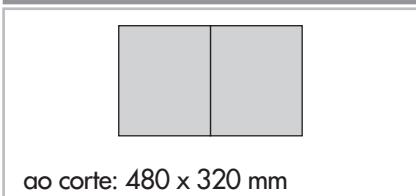

tabela de publicidade 2008

Instalação profissional
ESPAÇOS | EDIFÍCIOS | EMPRESAS

contracapa

versos de capa

1 página

página dupla

1/2 página

1/3 página

rodapé

notas

Todas as dimensões são largura X altura.
 Localização garantida: +20%
 Encartes disponíveis com orçamento.
 Descontos de quantidade possíveis.
 para campanhas combinadas
 com outras publicações.
 Qualquer questão consulte-nos.