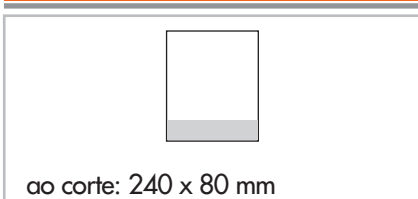

tabela de publicidade 2008

Instalação profissional
ESPAÇOS | EDIFÍCIOS | EMPRESAS

contracapa

versos de capa

1 página

página dupla

1/2 página

1/3 página

rodapé

notas

Todas as dimensões são largura X altura.
 Localização garantida: +20%
 Encartes disponíveis com orçamento.
 Descontos de quantidade possíveis.
 para campanhas combinadas
 com outras publicações.
 Qualquer questão consulte-nos.