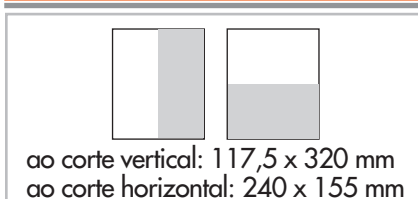

tabela de publicidade 2008

Instalação profissional
ESPAÇOS | EDIFÍCIOS | EMPRESAS

contracapa

versos de capa

1 página

página dupla

1/2 página

1/3 página

rodapé

notas

Todas as dimensões são largura X altura.
 Localização garantida: +20%
 Encartes disponíveis com orçamento.
 Descontos de quantidade possíveis.
 para campanhas combinadas
 com outras publicações.
 Qualquer questão consulte-nos.