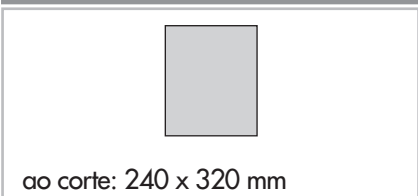

tabela de publicidade 2008

Instalação profissional
ESPAÇOS | EDIFÍCIOS | EMPRESAS

contracapa

versos de capa

1 página

página dupla

1/2 página

1/3 página

rodapé

notas

Todas as dimensões são largura X altura.
 Localização garantida: +20%
 Encartes disponíveis com orçamento.
 Descontos de quantidade possíveis.
 para campanhas combinadas
 com outras publicações.
 Qualquer questão consulte-nos.